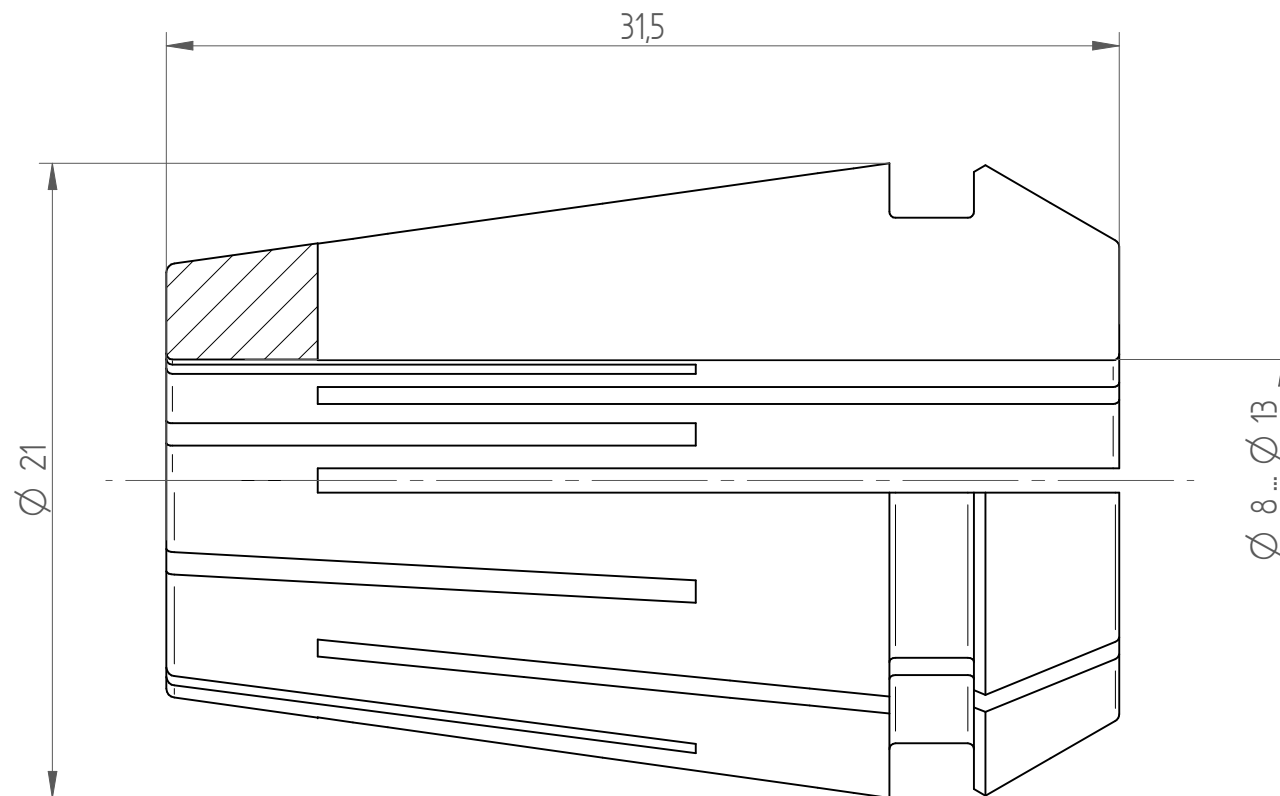

Swiss
Precision
Tools

REGO-FIX®

REGO-FIX AG
Obermattweg 60
4456 Tenniken / Switzerland

Phone +41 61 976 14 66
Fax +41 61 976 14 14
www.rego-fix.com

This is a non-controlled copy. All information given herein is subject to change without notice

The information given herein has been carefully checked and is believed to be correct. REGO-FIX, however, assumes no responsibility or liability for any errors, inaccuracies or omissions that may appear in this drawing

This document is subject to copyright laws. No part of this document may be reproduced or transmitted in any form or any means, electronic or mechanic, for any purpose, without the express written permission of REGO-FIX

Type : ER20_DM
Part No. : 1220xxxxx
Date : 13.08.2014
Scale : 4:1