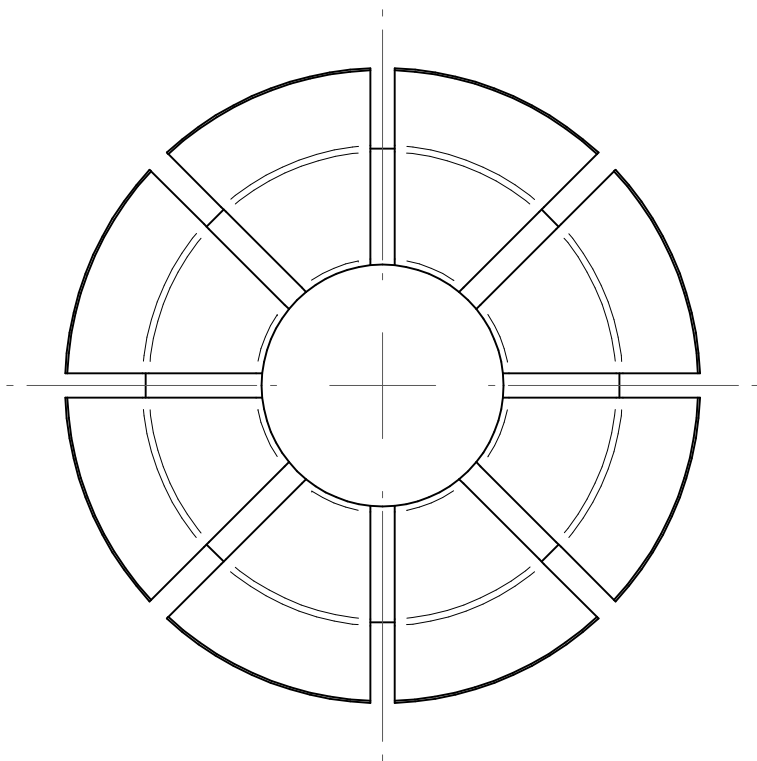

Swiss
Precision
Tools

REGO-FIX®

REGO-FIX AG
Obermattweg 60
4456 Tenniken / Switzerland

Phone +41 61 976 14 66
Fax +41 61 976 14 14
www.rego-fix.com

This is a non-controlled copy. All information given herein is subject to change without notice

The information given herein has been carefully checked and is believed to be correct. REGO-FIX, however, assumes no responsibility or liability for any errors, inaccuracies or omissions that may appear in this drawing

This document is subject to copyright laws. No part of this document may be reproduced or transmitted in any form or any means, electronic or mechanic, for any purpose, without the express written permission of REGO-FIX

Type : ER20_DM
Part No. : 1220xxxxx
Date : 13.08.2014
Scale : 4:1